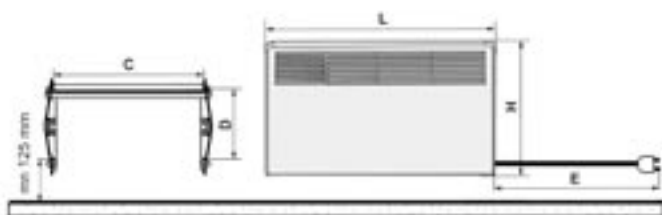

Tehniline info

BETA mehaanilise termostaadiga

EAN	SSTL	TÜÜP	VÕIMSUS W	H mm	L mm	D mm	C mm	E mm	Kõetav ruum (m²), võimsus 25W/m³	Kõetav ruum (m²), võimsus 35W/m³
6418677631832	8127465	EPHBM05P	500	389	585	205	300	1000	8	6
6418677631849	8127467	EPHBM07P	750	389	719	205	440	1000	12	9
6418677631856	8127470	EPHBM10P	1000	389	853	205	440	1000	16	11
6418677631863	8127475	EPHBM15P	1500	389	1121	205	700	1800	24	17
6418677631870	8127480	EPHBM20P	2000	389	1523	205	1000	1800	32	23